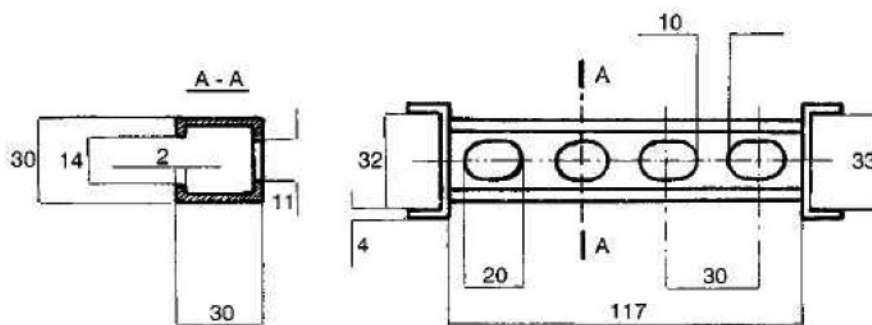

Instalacje

DROGOWNICTWO

SKŁADY „KROPELEK”

SKŁADY „PECEFAL”

SKŁADY „ŻELIWIARZ”

1. 531. I. CENNIK PODSTAWOWY SIECI GAZOWE SZYNY MONTAŻOWE NA PODWÓJNEJ PODPORZE

EDYCJA I 2013. STAN NA DZIEŃ 2013.04.01

Zastosowanie

Do mocowania na profil nośny typu A w pozycji poziomej lub pionowej w różnych rozwiązaniach konstrukcyjnych.

Materiał

Stal ST 37 - 2 wg DIN EN 10 025.
Stal ocynkowana ogniowo.

INFORMACJE TECHNICZNE ORAZ WYCENY INWESTYCYJNE U NASZYCH DORADCÓW

TAŚMY I FOLIE
BUDOWLANE

TAŚMY I FOLIE
OPAKOWANIOWE

MATERIAŁY IZOLUJĄCE
I USZCZELNIAJĄCE

SYSTEMY DOCIEPLEŃ
BUDYNKÓW

BEZPIECZEŃSTWO
I HIGIENA PRACY

Chemia

Kropelek:

kontakt bezpośredni: +48 505 657 795

magazyn dla dostaw 114SIW: ul. Handlowa 2, 41-807 Zabrze
sklad.kropelek.zabrze@orangeseven.pl

Pecefal:

kontakt bezpośredni: +48 505 657 795

magazyn dla dostaw 114SIK: ul. Handlowa 2, 41-807 Zabrze
sklad.pecefal.zabrze@orangeseven.pl

Żeliwiarz:

kontakt bezpośredni: +48 505 657 795

magazyn dla dostaw 111SID: ul. Cegielnia Murcki 5, 40-749 Katowice
sklad.zeliwiarz.katowice@orangeseven.pl

magazyn dla dostaw 110I: ul. Kościuszki 227, 40-600 Katowice
magazyn.instalacje.katowice@orangeseven.pl

magazyn dla dostaw 210I: ul. Zakłiki z Mydlnik 16, 30-198 Kraków
magazyn.instalacje.krakow@orangeseven.pl

Chemia:
kontakt bezpośredni: +48 605 227 040

magazyn dla dostaw 110C: ul. Śląska 88, 40-742 Katowice
magazyn.chemia.katowice@orangeseven.pl

Adres do korespondencji i fakturowania: Orange Seven, ul. Opolskiego 1/21, 41-500 Chorzów